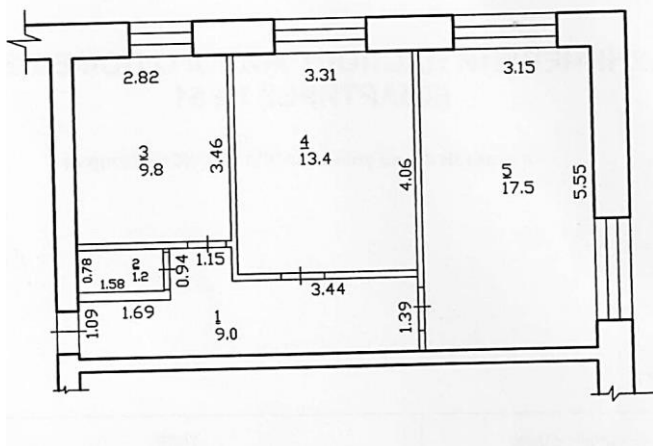

г.Белорецк, ул.Карла Маркса, д.41, кв.51

2-К КВ. 50,9 КВ.М

3 906 000 РУБ*

Центр города

15 мин на автомобиле до ж/д вокзала

В районе развитая инфраструктура (школы, дет.сады, магазины, спорт.заведения)

Дом панельный, 1978 г.п.

Серия дома: а-типовой

5 этажей

Коммуникации центральные

- Общая площадь: 50.9 м²
- Кухня: 7.8 м²
- Жилая площадь: 30.9 м²
- Этаж: 1
- Высота потолка : 2,6 м

2-К КВ. 50,9 КВ.М

3 906 000 РУБ*

ФОТО

E-mail: npa_sale@mechel.com

*Цена указана с учетом НДС 20%.
Указанная цена не является офертой

2-К КВ. 50,9 КВ.М

3 906 000 РУБ*

ФОТО

E-mail: npa_sale@mechel.com

*Цена указана с учетом НДС 20%.
Указанная цена не является офертой